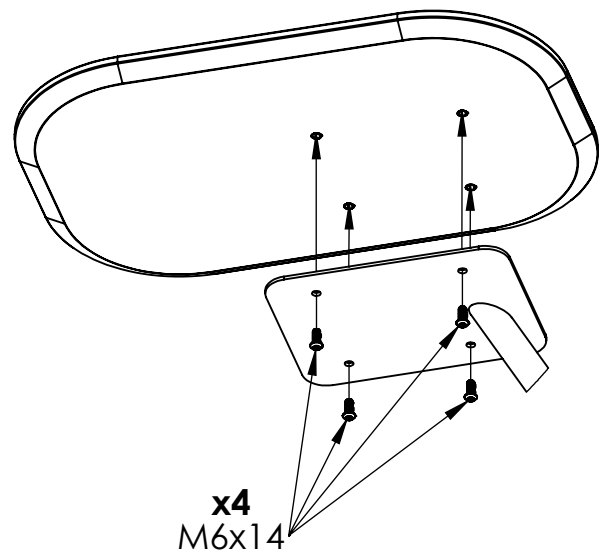

x4

Monteringsanvisning RomboSeat

Mounting instruction RomboSeat

x4

Innehåll RomboScreen Content RomboScreen

Monteringsanvisning RomboScreen Mounting instruction RomboScreen

Undersida Bottom view

Lägg RomboScreen på golvet innan montering börjar.
Montera RomboScreen på RomboSeat genom att skruva fast den inifrån RomboSeat. Montera alla skruvarna innan du drar åt dem.
Start with putting the RomboScreen on the floor.
Fix RomboScreen to RomboSeat with screws from the inside of the RomboSeat.
Mount all the screws before tightening.

Innehåll RomboTable
Content RomboTable

x1

x1

x2
M6x70

x1

x6
M6x25

x4
M6x14

1

Monteringsanvisning RomboTable
Mounting instruction RomboTable

x6
M6x25

Drag ej åt skruvarna.
 Do not tighten the screws.

2

M6x70

Efter detta steg, drag åt alla skruvar.
 After this step, tighten all screws.

3

x4
M6x14