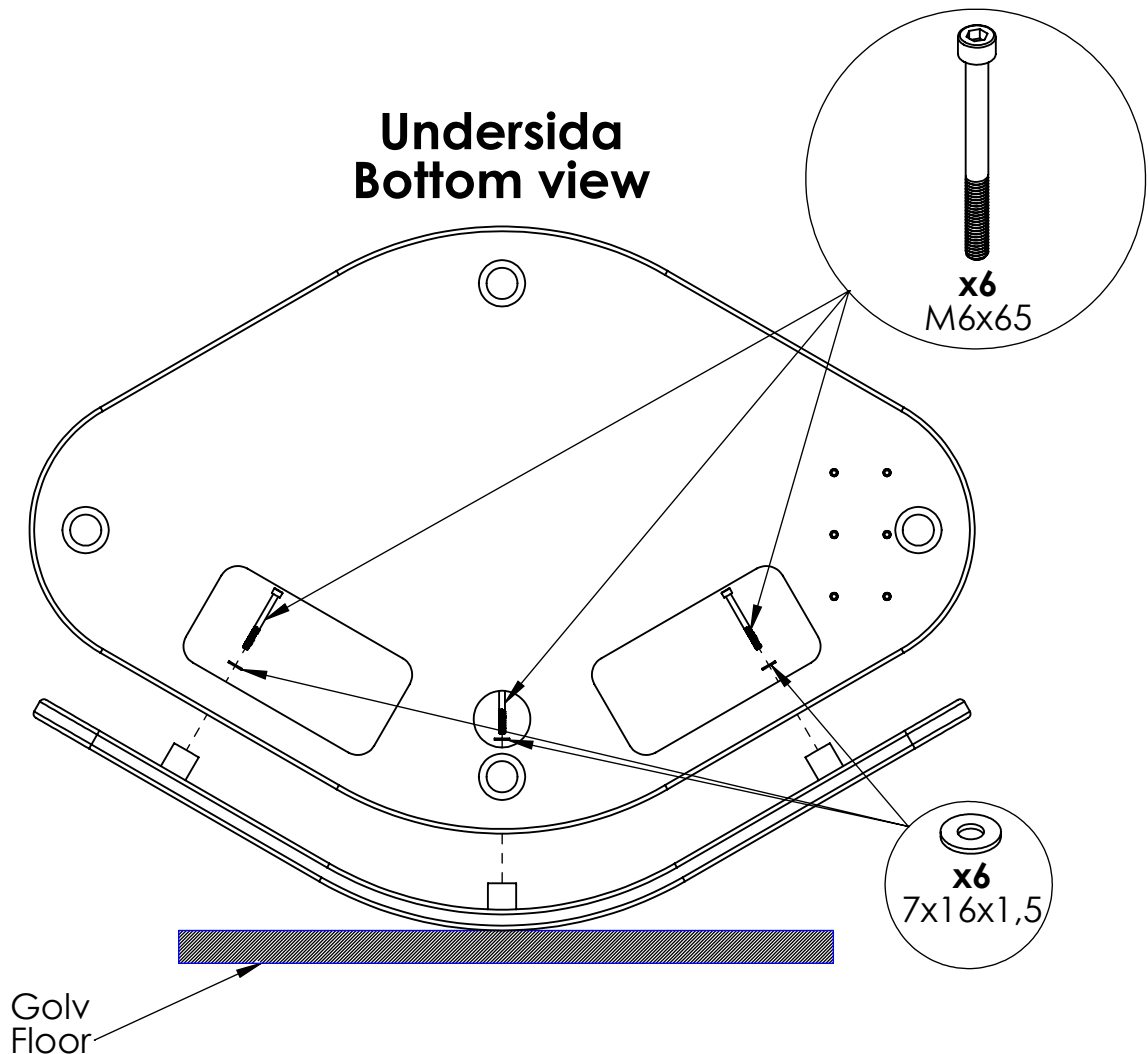

x4

Monteringsanvisning RomboSeat

Mounting instruction RomboSeat

x4

Innehåll RomboScreen Content RomboScreen

Monteringsanvisning RomboScreen Mounting instruction RomboScreen

Undersida Bottom view

Lägg RomboScreen på golvet innan montering börjar.
Montera RomboScreen på RomboSeat genom att skruva fast den inifrån RomboSeat. Montera alla skruvarna innan du drar åt dem.
Start with putting the RomboScreen on the floor.
Fix RomboScreen to RomboSeat with screws from the inside of the RomboSeat.
Mount all the screws before tightening.

Innehåll RomboTable
Content RomboTable

x1

x1

x2
M6x70

x1

x6
M6x25

x4
M6x14

1

Monteringsanvisning RomboTable
Mounting instruction RomboTable

x6
M6x25

Drag ej åt skruvarna.
 Do not tighten the screws.

2

M6x70

Efter detta steg, drag åt alla skruvar.
 After this step, tighten all screws.

3

x4
M6x14