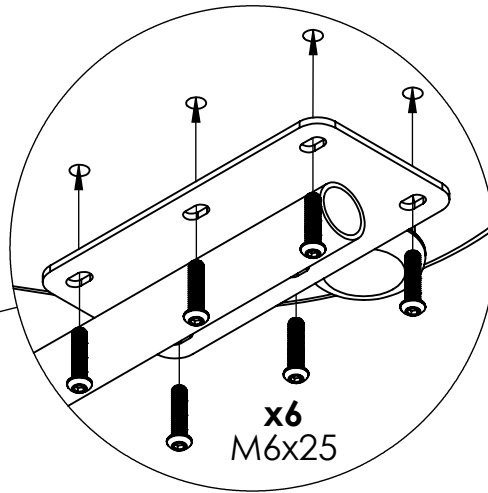

x4

Monteringsanvisning RomboSeat

Mounting instruction RomboSeat

x4

Innehåll RomboScreen Content RomboScreen

Monteringsanvisning RomboScreen Mounting instruction RomboScreen

Undersida Bottom view

Lägg RomboScreen på golvet innan montering börjar.
Montera RomboScreen på RomboSeat genom att skruva fast den inifrån RomboSeat. Montera alla skruvarna innan du drar åt dem.
Start with putting the RomboScreen on the floor.
Fix RomboScreen to RomboSeat with screws from the inside of the RomboSeat.
Mount all the screws before tightening.

Innehåll RomboTable
Content RomboTable

x1

x1

x2
M6x70

x1

x6
M6x25

x4
M6x14

1

Monteringsanvisning RomboTable
Mounting instruction RomboTable

x6
M6x25

Drag ej åt skruvarna.
 Do not tighten the screws.

2

M6x70

Efter detta steg, drag åt alla skruvar.
 After this step, tighten all screws.

3

x4
M6x14