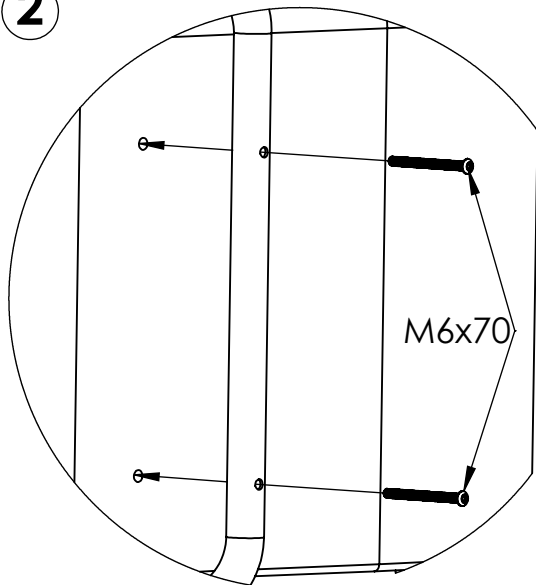

x4

Monteringsanvisning RomboSeat

Mounting instruction RomboSeat

x4

Innehåll RomboScreen Content RomboScreen

Monteringsanvisning RomboScreen Mounting instruction RomboScreen

Undersida Bottom view

Lägg RomboScreen på golvet innan montering börjar.
Montera RomboScreen på RomboSeat genom att skruva fast den inifrån RomboSeat. Montera alla skruvarna innan du drar åt dem.
Start with putting the RomboScreen on the floor.
Fix RomboScreen to RomboSeat with screws from the inside of the RomboSeat.
Mount all the screws before tightening.

Innehåll RomboTable
Content RomboTable

x1

x1

x2
M6x70

x1

x6
M6x25

x4
M6x14

1

Monteringsanvisning RomboTable
Mounting instruction RomboTable

x6
M6x25

Drag ej åt skruvarna.
 Do not tighten the screws.

2

M6x70

Efter detta steg, drag åt alla skruvar.
 After this step, tighten all screws.

3

x4
M6x14