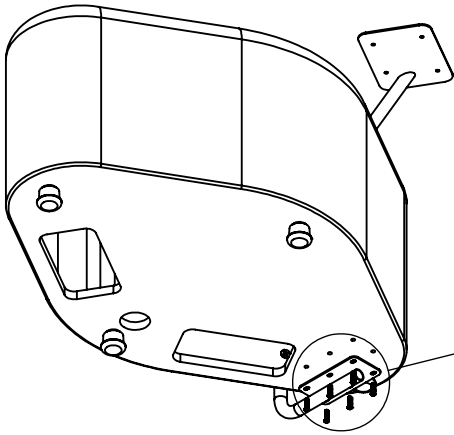

x4

Monteringsanvisning RomboSeat

Mounting instruction RomboSeat

x4

Innehåll RomboScreen Content RomboScreen

Monteringsanvisning RomboScreen Mounting instruction RomboScreen

Undersida Bottom view

Lägg RomboScreen på golvet innan montering börjar.
Montera RomboScreen på RomboSeat genom att skruva fast den inifrån RomboSeat. Montera alla skruvarna innan du drar åt dem.
Start with putting the RomboScreen on the floor.
Fix RomboScreen to RomboSeat with screws from the inside of the RomboSeat.
Mount all the screws before tightening.

Innehåll RomboTable
Content RomboTable

x1

x1

x2
M6x70

x1

x6
M6x25

x4
M6x14

1

Monteringsanvisning RomboTable
Mounting instruction RomboTable

x6
M6x25

Drag ej åt skruvarna.
 Do not tighten the screws.

2

M6x70

Efter detta steg, drag åt alla skruvar.
 After this step, tighten all screws.