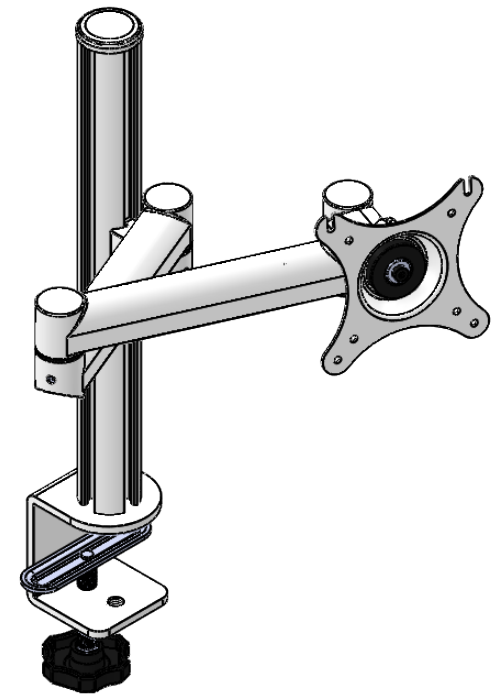

Clamp

Through table top

|  |                            |                     |              |              |
|--|----------------------------|---------------------|--------------|--------------|
|  <b>GÖTESSONS</b> |                            |                     |              |              |
| Art.nr. 610710   |                            | Name V4 Monitor arm |              |              |
| Last saved by<br><b>Tolle</b>  | Last saved<br>2021-05-18   | Material<br>x       | Rev<br>-     | Format<br>A4 |
| Created by<br><b>Tolle</b>   | Created date<br>2018-09-04 |                     | Scale<br>1:6 | Page<br>1/1  |