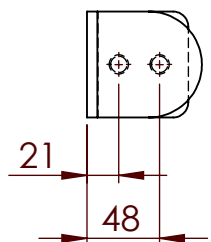

Clamp

Through table top

|  |                            |                     |              |              |
|--|----------------------------|---------------------|--------------|--------------|
|  <b>GÖTESSONS</b> |                            |                     |              |              |
| Art.nr. 610710   |                            | Name V4 Monitor arm |              |              |
| Last saved by<br><b>Tolle</b>  | Last saved<br>2021-05-18   | Material<br>x       | Rev<br>-     | Format<br>A4 |
| Created by<br><b>Tolle</b>   | Created date<br>2018-09-04 |                     | Scale<br>1:6 | Page<br>1/1  |