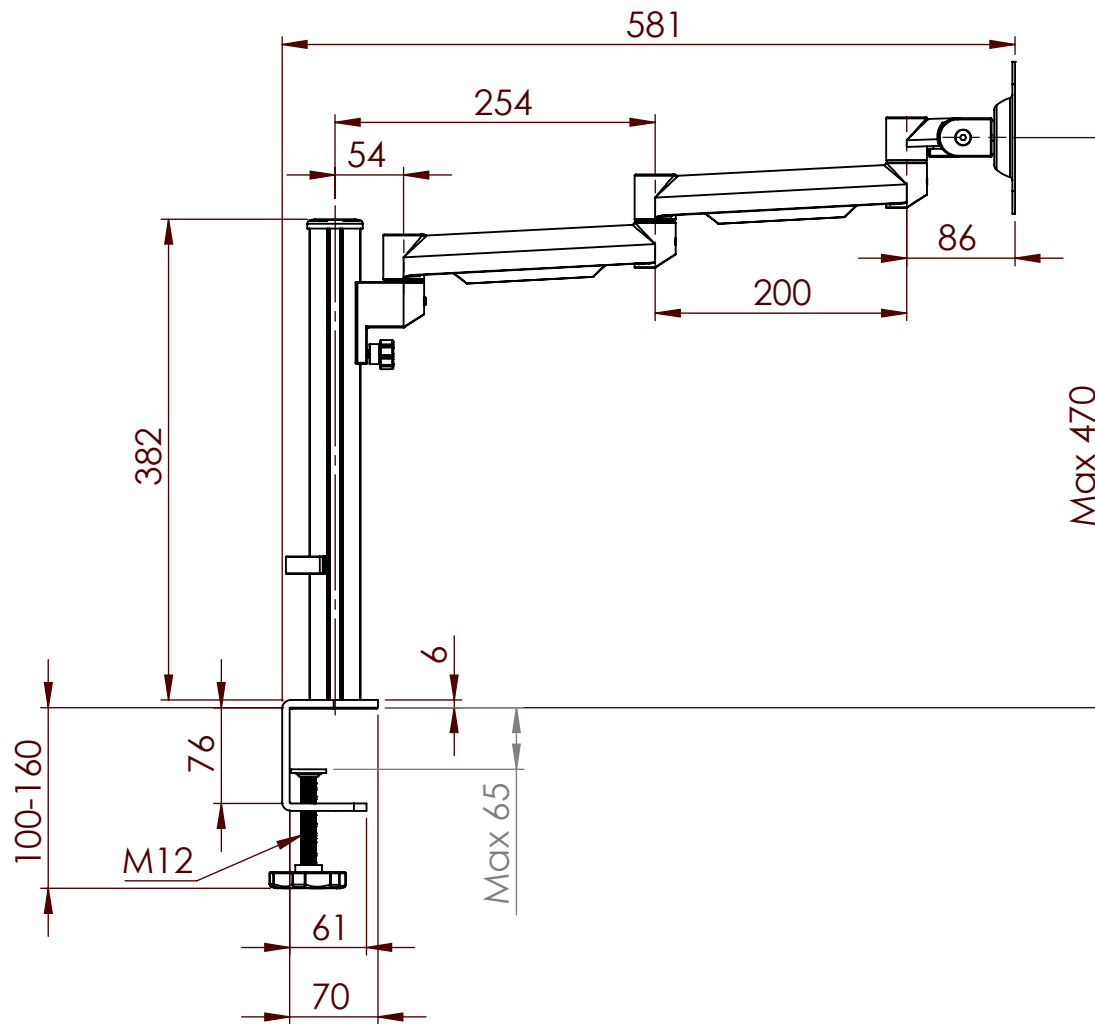

Clamp

Through table top

|  |                            |                     |              |              |
|--|----------------------------|---------------------|--------------|--------------|
|  <b>GÖTESSONS</b> |                            |                     |              |              |
| Art.nr. 610710   |                            | Name V4 Monitor arm |              |              |
| Last saved by<br><b>Tolle</b>  | Last saved<br>2021-05-18   | Material<br>x       | Rev<br>-     | Format<br>A4 |
| Created by<br><b>Tolle</b>   | Created date<br>2018-09-04 |                     | Scale<br>1:6 | Page<br>1/1  |