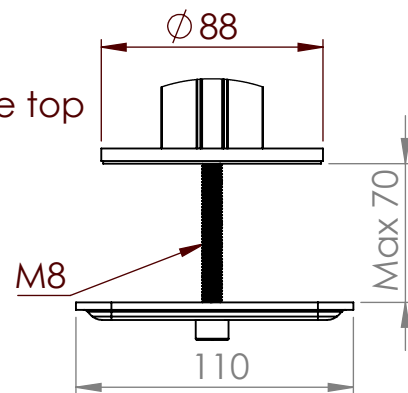

Clamp

Through table top

|  |                            |                     |              |              |
|--|----------------------------|---------------------|--------------|--------------|
|  <b>GÖTESSONS</b> |                            |                     |              |              |
| Art.nr. 610710   |                            | Name V4 Monitor arm |              |              |
| Last saved by<br><b>Tolle</b>  | Last saved<br>2021-05-18   | Material<br>x       | Rev<br>-     | Format<br>A4 |
| Created by<br><b>Tolle</b>   | Created date<br>2018-09-04 |                     | Scale<br>1:6 | Page<br>1/1  |